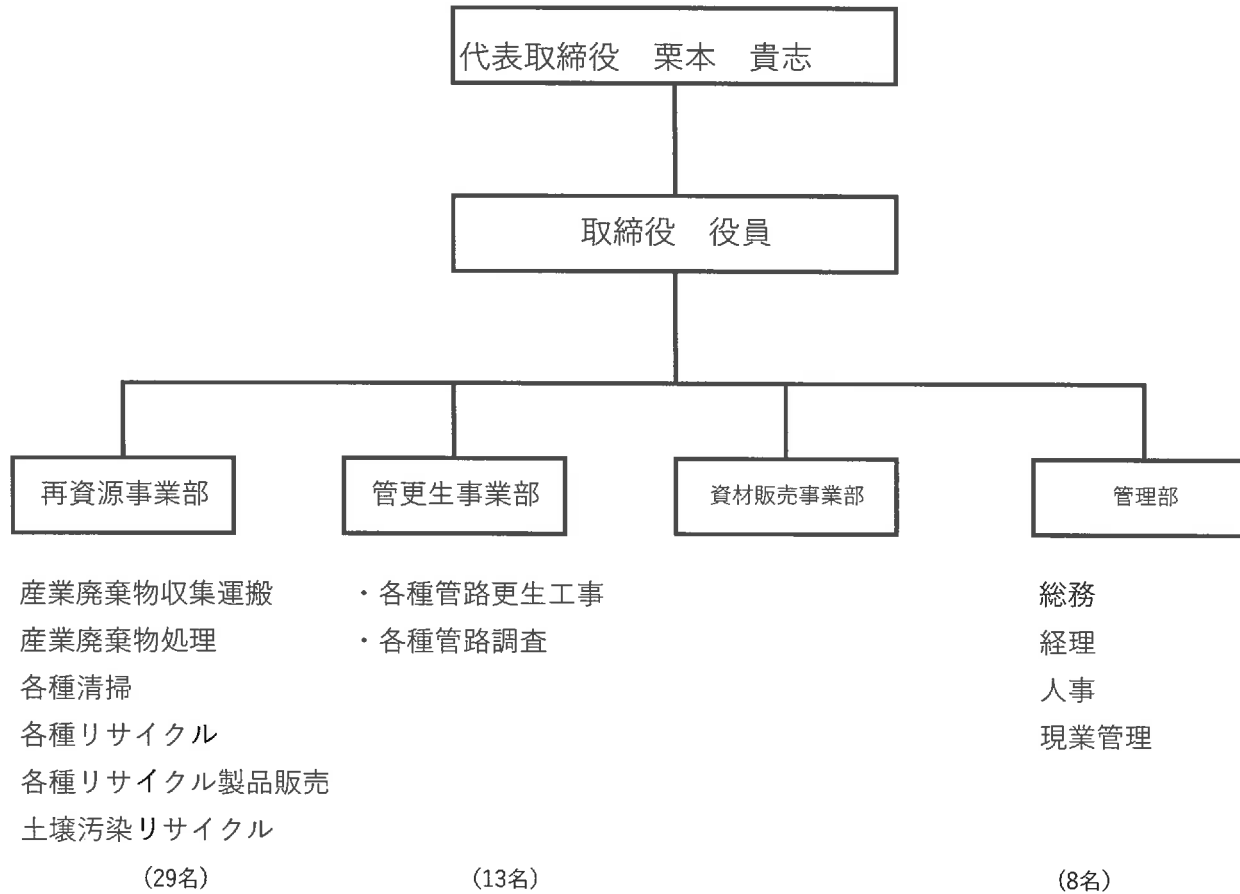

株式会社 環境開発公社 会社組織図（令和5年10月1日現在）

(役員、正社員、アルバイト含む)